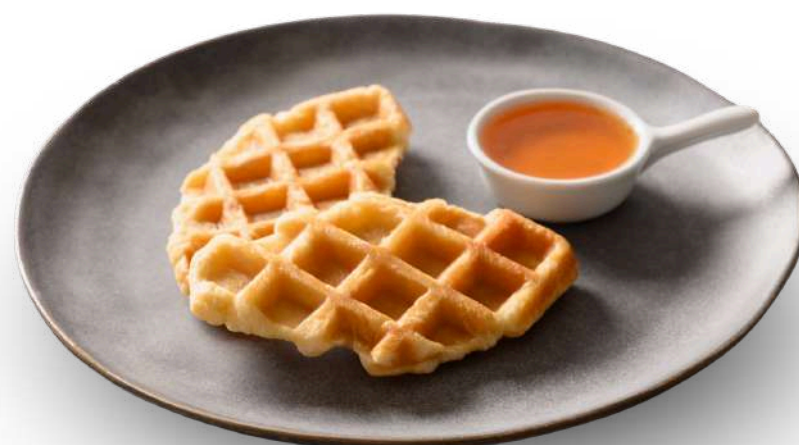

Wrap O

Signature Wrap

แรปโอ สไปซี่ทูน่า
SPICY TUNA WRAP

129 THB

แรปโอ ออไก่ซีซาร์
CHICKEN CAESAR WRAP

129 THB

THE CHARM OF NATURE

Croffle

ครอฟเฟิลกรอบ สูตรอร่อยเฉพาะมอนชะเมา

ครอฟเฟิลกรอบ ออริจินัล

ORIGINAL CROFFLE

(เพิ่มท็อปปิงฟรี! : ไข่เค็ม วาซาบิ ซอส ชาวครีม หรือช็อกโกแลต)

79 THB

ครอฟเฟิลกรอบ
อกไก่นุ่ม ซอสซีซาร์

CROFFLE CHICKEN CAESAR SALAD