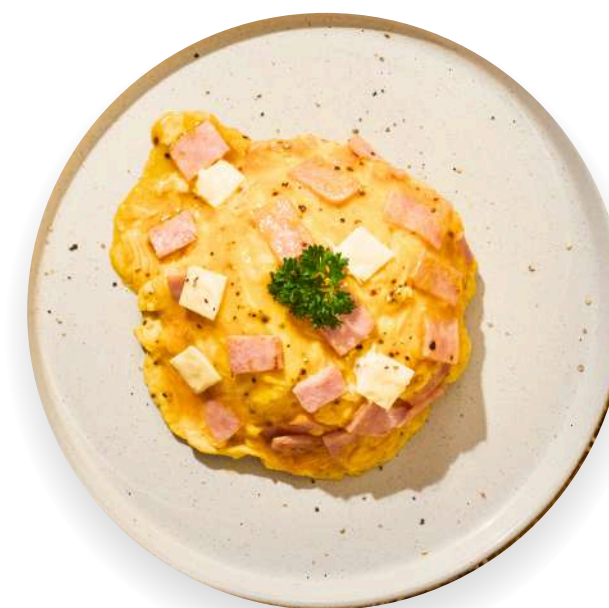

ข้าวไข่ข้น แฮมชีส

RICE WITH HAM CHEESE
SOFT OMELET

115 THB